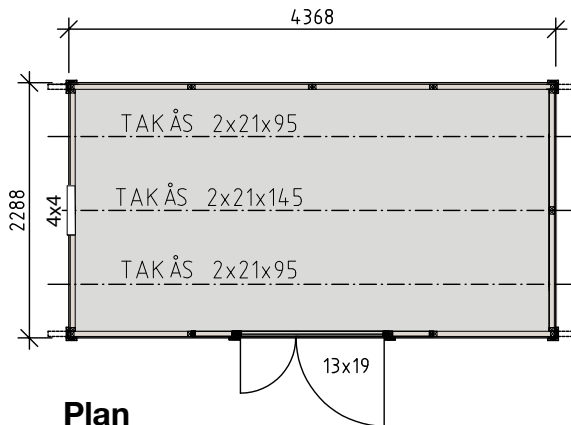

### Art.nr 10046

Byggyta	10 m <sup>2</sup>
Takyta	13,1 m <sup>2</sup>
Taklängd	4740 mm
Takfallslängd	1377 mm
Taklutning	18°
Tak Snözon	2,5
Totalhöjd	2500 mm
Högsta höjd inv.	2270 mm
Lägsta höjd inv.	2030 mm

### Leveransbeskrivning

<b>Tak</b>	Råspont 17 mm Takåsar 145 mm + 2 x 95 mm Vindskivor 16 x 95 Takfotsbrädor 16 x 70 mm
<b>Yttervägg</b>	Väggsektioner Funkispanel 17 x 120 mm Regelstomme 34 x 45 mm
<b>Golv</b>	Bjälkar 34 x 70 mm Råspont 17 mm
<b>Dörr</b>	Dubbeldörr, oisolerad 129 x 189 cm Ledhasp, skjutregel och hakgångjärn
<b>Fönster</b>	58 x 34 cm plexiglas
<b>Övrigt</b>	Spik ingår Ventilgaller
<b>Tillval</b>	Taksats - Ytpapp och underlagspapp

Långsida

Kortsida

Sektion

Plan

Plintritning