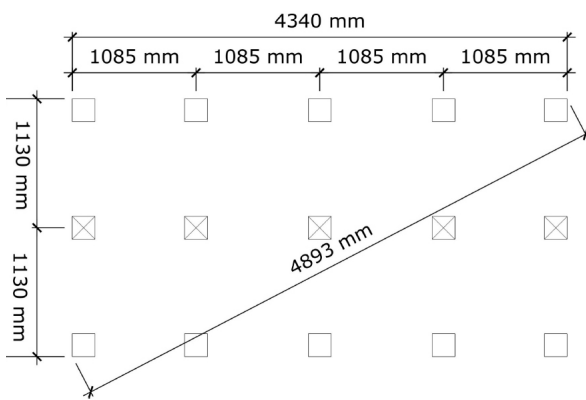

### Art.nr 10046

Byggyta	10 m <sup>2</sup>
Takyta	13,1 m <sup>2</sup>
Taklängd	4740 mm
Takfallslängd	1377 mm
Taklutning	18°
Tak Snözon	2,5
Totalhöjd	2500 mm
Högsta höjd inv.	2270 mm
Lägsta höjd inv.	2030 mm

### Leveransbeskrivning

<b>Tak</b>	Råspont 17 mm Takåsar 145 mm + 2 x 95 mm Vindskivor 16 x 95 Takfotsbrädor 16 x 70 mm
<b>Yttervägg</b>	Väggsektioner Funkispanel 17 x 120 mm Regelstomme 34 x 45 mm
<b>Golv</b>	Bjälkar 34 x 70 mm Råspont 17 mm
<b>Dörr</b>	Dubbeldörr, oisolerad 129 x 189 cm Ledhasp, skjutregel och hakgångjärn
<b>Fönster</b>	58 x 34 cm plexiglas
<b>Övrigt</b>	Spik ingår Ventilgaller
<b>Tillval</b>	Taksats - Ytpapp och underlagspapp

Långsida

Kortsida

Sektion

Plan

Plintritning